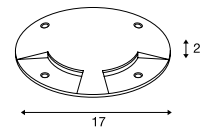

Variant	Art. nr.
460 lm 3000 K CRI 80	
■ roestvrij staal	1001359

BIG PLOT
Afdekking, 2 stuks

Materiaal 1001254: roestvrij staal 316
Materiaal 1001252/1001262: aluminium

1001524 tot 0,8t belastbaar
1001252 tot 0,5t belastbaar
1001262 tot 0,5t belastbaar