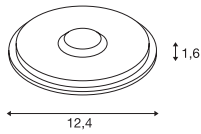

BIG PLOT
Module

220-240 V ~ 50/60 Hz | 16 mA
Systeemvermogen: 5,5 W
Materiaal:
aluminium / polymethylmethacrylaat (PMMA)

- Open kabeleinde
- Product wordt geleverd zonder cover.
Passende cover vindt u op pagina 728