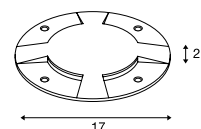

Variant	Art. nr.
460 lm 3000 K CRI 80	
■ roestvrij staal	1001359

BIG PLOT
Afdekking, 2 stuks

Materiaal 1001254: roestvrij staal 316
Materiaal 1001252/1001262: aluminium

1001524 tot 0,8t belastbaar
1001252 tot 0,5t belastbaar
1001262 tot 0,5t belastbaar

Variant	Art. nr.
■ roestvrij staal	1001254
■ grijs	1001252
■ antraciet	1001262

BIG PLOT
Afdekking, 4 stuks

Material 1001255: Edelhstahl316
Materiaal 1001253/1001263: aluminium

1001255 tot 0,8t belastbaar
1001253 tot 0,5t belastbaar
1001263 tot 0,5t belastbaar