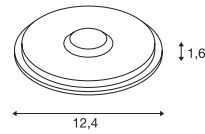

BIG PLOT
Module

220-240 V ~ 50/60 Hz | 16 mA
Systeemvermogen: 5,5 W
Materiaal:
aluminium / polymethylmethacrylaat (PMMA)

- Open kabeleinde
- Product wordt geleverd zonder cover.
Passende cover vindt u op pagina 728